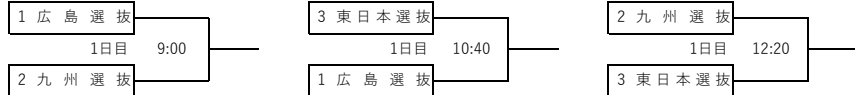

8月23日（金） 予選リーグ

【中学生の部】

A 球場：鶴岡一人記念球場

B 球場：Balcom BMW Baseball Stadium(広島県総合グランド野球場)

【小学生の部】

C 球場：虹村公園野球場

D 球場：虹村公園多目的広場（市呉グラウンド）

※ 予選リーグでは、組合せの上段を一塁側、後攻とする。

【女子の部】

E 球場：三次きんさいスタジアム
1 日目 F 球場：三次市営球場

きんさい1	A対B	9:00	～	11:00
きんさい2	A対E	12:00	～	14:00
きんさい3	C対D	15:00	～	17:00
三次市営1	D対E	9:00	～	11:00
三次市営2	B対C	12:00	～	14:00

※アルファベットの早い方が1塁側、後攻とする。 きんさい：三次きんさいスタジアム
但し、E-Aの対戦はEが1塁側、後攻とする。 三次市営：三次市営球場

一日目は、規定回数が終わって同点の場合、延長やタイブレークを行わないで引き分けとする。

- ◎順位決定方法
- ・勝利チーム 2点
 - ・敗戦チーム 0点
 - ・引き分け 1点（両チーム）

8月24日（土） 決勝トーナメント

【中学生の部】

A 球場：鶴岡一人記念球場

B 球場：Balcom BMW Baseball Stadium

G 球場：呉市総合スポーツセンター

【小学生の部】