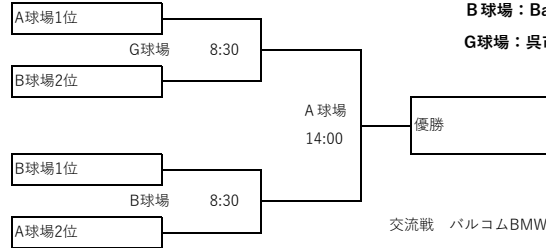

8月23日（金） 予選リーグ

【中学生の部】

A 球場：鶴岡一人記念球場

B 球場：Balcom BMW Baseball Stadium(広島県総合グランド野球場)

【小学生の部】

C 球場：虹村公園野球場

D 球場：虹村公園多目的広場（市呉グラウンド）

※ 予選リーグでは、組合せの上段を一塁側、後攻とする。

【女子の部】

E 球場：三次きんさいスタジアム
1 日目 F 球場：三次市営球場

きんさい1	A対B	9:00	～	11:00
きんさい2	A対E	12:00	～	14:00
きんさい3	C対D	15:00	～	17:00
三次市営1	D対E	9:00	～	11:00
三次市営2	B対C	12:00	～	14:00

※アルファベットの早い方が1塁側、後攻とする。 きんさい：三次きんさいスタジアム
但し、E-Aの対戦はEが1塁側、後攻とする。 三次市営：三次市営球場

一日目は、規定回数が終わって同点の場合、延長やタイブレークを行わないで引き分けとする。

- ◎順位決定方法
- ・勝利チーム 2点
 - ・敗戦チーム 0点
 - ・引き分け 1点（両チーム）

8月24日（土） 決勝トーナメント

【中学生の部】

A 球場：鶴岡一人記念球場

B 球場：Balcom BMW Baseball Stadium

G 球場：呉市総合スポーツセンター

【小学生の部】

C 球場：虹村公園野球場

D 球場：虹村公園多目的広場（市呉グラウンド）

A 球場：鶴岡一人記念球場

【女子の部】

A 球場：鶴岡一人記念球場

- 勝ち点が同点の場合
1. 得失点差の大きい方が上位
 2. 総失点数の少ない方が上位
 3. 総得点の多い方が上位
 4. 直接対決で勝利した方が上位