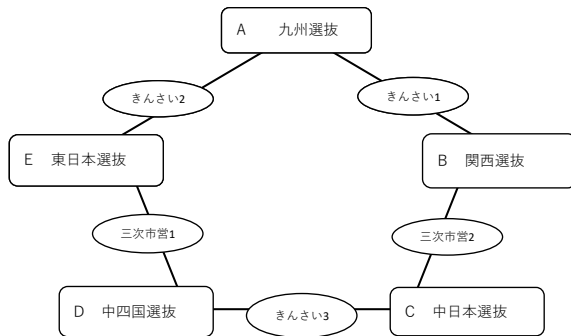

8月23日（金） 予選リーグ

【中学生の部】

A 球場：鶴岡一人記念球場

B 球場：Balcom BMW Baseball Stadium(広島県総合グランド野球場)

【小学生の部】

C 球場：虹村公園野球場

D 球場：虹村公園多目的広場（市呉グラウンド）

※ 予選リーグでは、組合せの上段を一塁側、後攻とする。

【女子の部】

E 球場：三次きんさいスタジアム
1 日目 F 球場：三次市営球場

きんさい1	A対B	9:00	～	11:00
きんさい2	A対E	12:00	～	14:00
きんさい3	C対D	15:00	～	17:00
三次市営1	D対E	9:00	～	11:00
三次市営2	B対C	12:00	～	14:00

※アルファベットの早い方が1塁側、後攻とする。 きんさい：三次きんさいスタジアム
但し、E-Aの対戦はEが1塁側、後攻とする。 三次市営：三次市営球場

一日目は、規定回数が終わって同点の場合、延長やタイブレークを行わないで引き分けとする。

- ◎順位決定方法
- ・勝利チーム 2点
 - ・敗戦チーム 0点
 - ・引き分け 1点（両チーム）

8月24日（土） 決勝トーナメント

【中学生の部】

A 球場：鶴岡一人記念球場

B 球場：Balcom BMW Baseball Stadium

G 球場：呉市総合スポーツセンター

【小学生の部】

C 球場：虹村公園野球場

D 球場：虹村公園多目的広場（市呉グラウンド）

A 球場：鶴岡一人記念球場

【女子の部】

A 球場：鶴岡一人記念球場

- 勝ち点が同点の場合
1. 得失点差の大きい方が上位
 2. 総失点数の少ない方が上位
 3. 総得点の多い方が上位
 4. 直接対決で勝利した方が上位