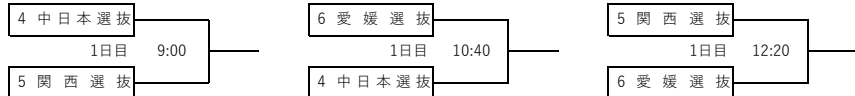

8月23日（金） 予選リーグ

【中学生の部】

A 球場：鶴岡一人記念球場

B 球場：Balcom BMW Baseball Stadium(広島県総合グランド野球場)

【小学生の部】

C 球場：虹村公園野球場

D 球場：虹村公園多目的広場（市呉グラウンド）

※ 予選リーグでは、組合せの上段を一塁側、後攻とする。

【女子の部】

E 球場：三次きんさいスタジアム
1 日目 F 球場：三次市営球場

きんさい1	A対B	9:00	～	11:00
きんさい2	A対E	12:00	～	14:00
きんさい3	C対D	15:00	～	17:00
三次市営1	D対E	9:00	～	11:00
三次市営2	B対C	12:00	～	14:00

※アルファベットの早い方が1塁側、後攻とする。 きんさい：三次きんさいスタジアム
但し、E-Aの対戦はEが1塁側、後攻とする。 三次市営：三次市営球場

一日目は、規定回数が終わって同点の場合、延長やタイブレークを行わないで引き分けとする。

- ◎順位決定方法
- ・勝利チーム 2点
 - ・敗戦チーム 0点
 - ・引き分け 1点（両チーム）

8月24日（土） 決勝トーナメント

【中学生の部】

A 球場：鶴岡一人記念球場

B 球場：Balcom BMW Baseball Stadium

G 球場：呉市総合スポーツセンター

【小学生の部】