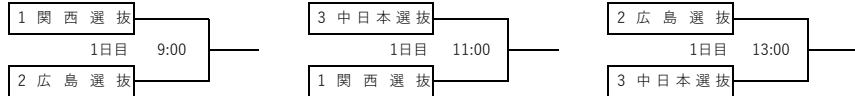

8月23日（金） 予選リーグ

【中学生の部】

A 球場：鶴岡一人記念球場

B 球場：Balcom BMW Baseball Stadium(広島県総合グランド野球場)

【小学生の部】

C 球場：虹村公園野球場

D 球場：虹村公園多目的広場（市呉グラウンド）

※ 予選リーグでは、組合せの上段を一塁側、後攻とする。

【女子の部】

E 球場：三次きんさいスタジアム
1 日目 F 球場：三次市営球場

きんさい1	A対B	9:00	～	11:00
きんさい2	A対E	12:00	～	14:00
きんさい3	C対D	15:00	～	17:00
三次市営1	D対E	9:00	～	11:00
三次市営2	B対C	12:00	～	14:00

※アルファベットの早い方が1塁側、後攻とする。 きんさい：三次きんさいスタジアム
但し、E-Aの対戦はEが1塁側、後攻とする。 三次市営：三次市営球場

一日目は、規定回数が終わって同点の場合、延長やタイブレークを行わないで引き分けとする。

- ◎順位決定方法
- ・勝利チーム 2点
 - ・敗戦チーム 0点
 - ・引き分け 1点（両チーム）

8月24日（土） 決勝トーナメント

【中学生の部】

A 球場：鶴岡一人記念球場

B 球場：Balcom BMW Baseball Stadium

G 球場：呉市総合スポーツセンター

【小学生の部】