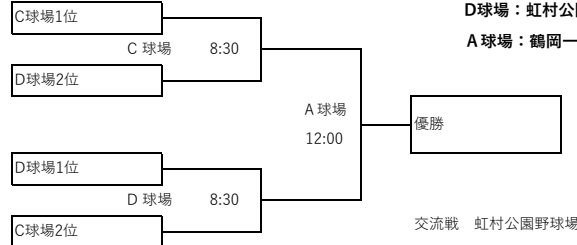

8月23日（金） 予選リーグ

【中学生の部】

A 球場：鶴岡一人記念球場

B 球場：Balcom BMW Baseball Stadium(広島県総合グランド野球場)

【小学生の部】

C 球場：虹村公園野球場

D 球場：虹村公園多目的広場（市呉グラウンド）

※ 予選リーグでは、組合せの上段を一塁側、後攻とする。

【女子の部】

E 球場：三次きんさいスタジアム
1 日目 F 球場：三次市営球場

きんさい1	A対B	9:00	～	11:00
きんさい2	A対E	12:00	～	14:00
きんさい3	C対D	15:00	～	17:00
三次市営1	D対E	9:00	～	11:00
三次市営2	B対C	12:00	～	14:00

※アルファベットの早い方が1塁側、後攻とする。 きんさい：三次きんさいスタジアム
但し、E-Aの対戦はEが1塁側、後攻とする。 三次市営：三次市営球場

一日目は、規定回数が終わって同点の場合、延長やタイブレークを行わないで引き分けとする。

- ◎順位決定方法
- ・勝利チーム 2点
 - ・敗戦チーム 0点
 - ・引き分け 1点（両チーム）

8月24日（土） 決勝トーナメント

【中学生の部】

A 球場：鶴岡一人記念球場

B 球場：Balcom BMW Baseball Stadium

G 球場：呉市総合スポーツセンター

【小学生の部】

C 球場：虹村公園野球場

D 球場：虹村公園多目的広場（市呉グラウンド）

A 球場：鶴岡一人記念球場

【女子の部】

A 球場：鶴岡一人記念球場

- 勝ち点が同点の場合
1. 得失点差の大きい方が上位
 2. 総失点数の少ない方が上位
 3. 総得点の多い方が上位
 4. 直接対決で勝利した方が上位