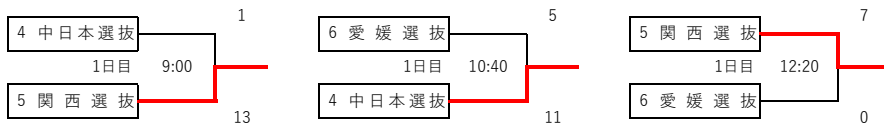

8月23日（金） 予選リーグ

【中学生の部】

A 球場：鶴岡一人記念球場

B 球場：Balcom BMW Baseball Stadium(広島県総合グランド野球場)

【小学生の部】

C 球場：虹村公園野球場

D 球場：虹村公園多目的広場（市呉グラウンド）

※ 予選リーグでは、組合せの上段を一塁側、後攻とする。

【女子の部】

E 球場：三次きんさいスタジアム

1日目 F 球場：三次市営球場

きんさい1 9:00 ~ 11:00 A対B

きんさい2 12:00 ~ 14:00 A対E

きんさい3 15:00 ~ 17:00 C対D

三次市営1 9:00 ~ 11:00 D対E

三次市営2 12:00 ~ 14:00 B対C

※アルファベットの早い方が1塁側、後攻とする。 きんさい : 三次きんさいスタジアム

但し、E-Aの対戦はEが1塁側、後攻とする。 三次市営 : 三次市営球場

一日目は、規定回数が終わって同点の場合、延長やタイブレークを行わないで引き分けとする。

◎順位決定方法

- ・勝利チーム 2点
- ・敗戦チーム 0点
- ・引き分け 1点（両チーム）

8月24日（土） 決勝トーナメント

【中学生の部】

A 球場：鶴岡一人記念球場