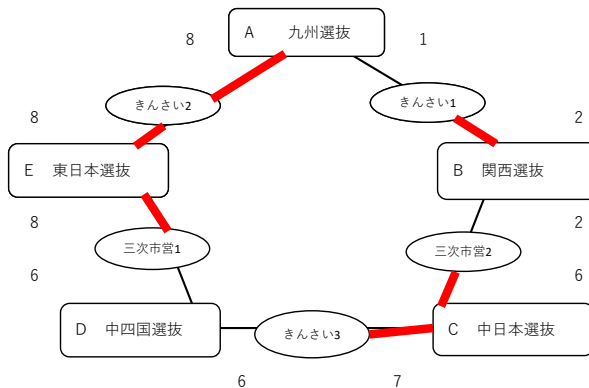

8月23日（金） 予選リーグ

【中学生の部】

A 球場：鶴岡一人記念球場

B 球場：Balcom BMW Baseball Stadium(広島県総合グランド野球場)

【小学生の部】

C 球場：虹村公園野球場

D 球場：虹村公園多目的広場（市呉グラウンド）

※ 予選リーグでは、組合せの上段を一塁側、後攻とする。

【女子の部】

E 球場：三次きんさいスタジアム

1日目 F 球場：三次市営球場

きんさい1 9:00 ~ 11:00 A対B

きんさい2 12:00 ~ 14:00 A対E

きんさい3 15:00 ~ 17:00 C対D

三次市営1 9:00 ~ 11:00 D対E

三次市営2 12:00 ~ 14:00 B対C

※アルファベットの早い方が1塁側、後攻とする。 きんさい : 三次きんさいスタジアム

但し、E-Aの対戦はEが1塁側、後攻とする。 三次市営 : 三次市営球場

一日目は、規定回数が終わって同点の場合、延長やタイブレークを行わないで引き分けとする。

◎順位決定方法

- ・勝利チーム 2点
- ・敗戦チーム 0点
- ・引き分け 1点（両チーム）

8月24日（土） 決勝トーナメント

【中学生の部】

A 球場：鶴岡一人記念球場