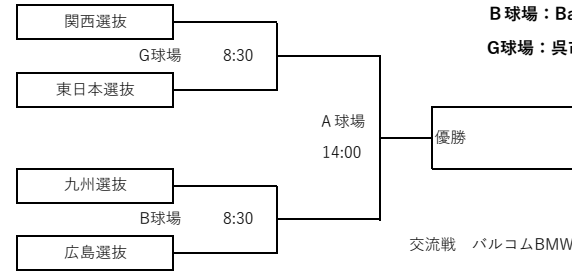

8月23日（金） 予選リーグ

【中学生の部】

A 球場：鶴岡一人記念球場

B 球場：Balcom BMW Baseball Stadium(広島県総合グランド野球場)

【小学生の部】

C 球場：虹村公園野球場

D 球場：虹村公園多目的広場（市呉グラウンド）

※ 予選リーグでは、組合せの上段を一塁側、後攻とする。

【女子の部】

E 球場：三次きんさいスタジアム

1日目 F 球場：三次市営球場

きんさい1 9:00 ~ 11:00 A対B

きんさい2 12:00 ~ 14:00 A対E

きんさい3 15:00 ~ 17:00 C対D

三次市営1 9:00 ~ 11:00 D対E

三次市営2 12:00 ~ 14:00 B対C

※アルファベットの早い方が1塁側、後攻とする。 きんさい : 三次きんさいスタジアム

但し、E-Aの対戦はEが1塁側、後攻とする。 三次市営 : 三次市営球場

一日目は、規定回数が終わって同点の場合、延長やタイブレークを行わないで引き分けとする。

◎順位決定方法

- ・勝利チーム 2点
- ・敗戦チーム 0点
- ・引き分け 1点（両チーム）

8月24日（土） 決勝トーナメント

【中学生の部】

A 球場：鶴岡一人記念球場

B 球場：Balcom BMW Baseball Stadium

G 球場：呉市総合スポーツセンター

【小学生の部】

C 球場：虹村公園野球場

D 球場：虹村公園多目的広場（市呉グラウンド）

A 球場：鶴岡一人記念球場

【女子の部】

A 球場：鶴岡一人記念球場