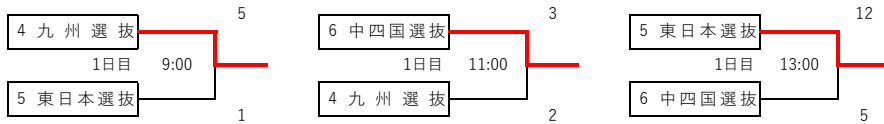

8月23日（金） 予選リーグ

【中学生の部】

A 球場：鶴岡一人記念球場

B 球場：Balcom BMW Baseball Stadium(広島県総合グランド野球場)

【小学生の部】

C 球場：虹村公園野球場

D 球場：虹村公園多目的広場（市呉グラウンド）

※ 予選リーグでは、組合せの上段を一塁側、後攻とする。

【女子の部】

E 球場：三次きんさいスタジアム

1日目 F 球場：三次市営球場

きんさい1 9:00 ~ 11:00 A対B

きんさい2 12:00 ~ 14:00 A対E

きんさい3 15:00 ~ 17:00 C対D

三次市営1 9:00 ~ 11:00 D対E

三次市営2 12:00 ~ 14:00 B対C

※アルファベットの早い方が1塁側、後攻とする。 きんさい : 三次きんさいスタジアム

但し、E-Aの対戦はEが1塁側、後攻とする。 三次市営 : 三次市営球場

一日目は、規定回数が終わって同点の場合、延長やタイブレークを行わないで引き分けとする。

◎順位決定方法

- ・勝利チーム 2点
- ・敗戦チーム 0点
- ・引き分け 1点（両チーム）

8月24日（土） 決勝トーナメント

【中学生の部】

A 球場：鶴岡一人記念球場