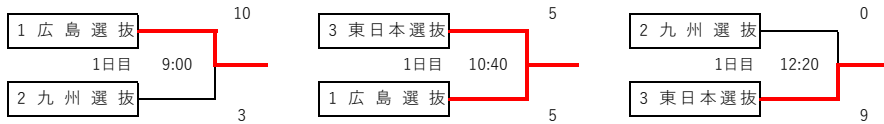

8月23日（金） 予選リーグ

【中学生の部】

A 球場：鶴岡一人記念球場

B 球場：Balcom BMW Baseball Stadium(広島県総合グランド野球場)

【小学生の部】

C 球場：虹村公園野球場

D 球場：虹村公園多目的広場（市呉グラウンド）

※ 予選リーグでは、組合せの上段を一塁側、後攻とする。

【女子の部】

E 球場：三次きんさいスタジアム

1日目 F 球場：三次市営球場

きんさい1 9:00 ~ 11:00 A対B

きんさい2 12:00 ~ 14:00 A対E

きんさい3 15:00 ~ 17:00 C対D

三次市営1 9:00 ~ 11:00 D対E

三次市営2 12:00 ~ 14:00 B対C

※アルファベットの早い方が1塁側、後攻とする。 きんさい : 三次きんさいスタジアム

但し、E-Aの対戦はEが1塁側、後攻とする。 三次市営 : 三次市営球場

一日目は、規定回数が終わって同点の場合、延長やタイブレークを行わないで引き分けとする。

◎順位決定方法

- ・勝利チーム 2点
- ・敗戦チーム 0点
- ・引き分け 1点（両チーム）

8月24日（土） 決勝トーナメント

【中学生の部】

A 球場：鶴岡一人記念球場