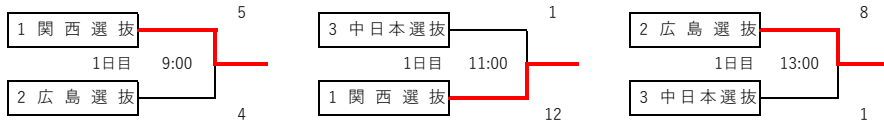

8月23日（金） 予選リーグ

【中学生の部】

A 球場：鶴岡一人記念球場

B 球場：Balcom BMW Baseball Stadium(広島県総合グランド野球場)

【小学生の部】

C 球場：虹村公園野球場

D 球場：虹村公園多目的広場（市呉グラウンド）

※ 予選リーグでは、組合せの上段を一塁側、後攻とする。

【女子の部】

E 球場：三次きんさいスタジアム

1日目 F 球場：三次市営球場

きんさい1 9:00 ~ 11:00 A対B

きんさい2 12:00 ~ 14:00 A対E

きんさい3 15:00 ~ 17:00 C対D

三次市営1 9:00 ~ 11:00 D対E

三次市営2 12:00 ~ 14:00 B対C

※アルファベットの早い方が1塁側、後攻とする。 きんさい : 三次きんさいスタジアム

但し、E-Aの対戦はEが1塁側、後攻とする。 三次市営 : 三次市営球場

一日目は、規定回数が終わって同点の場合、延長やタイブレークを行わないで引き分けとする。

◎順位決定方法

- ・勝利チーム 2点
- ・敗戦チーム 0点
- ・引き分け 1点（両チーム）

8月24日（土） 決勝トーナメント

【中学生の部】

A 球場：鶴岡一人記念球場