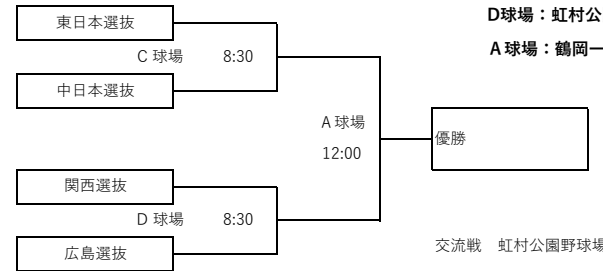

8月23日（金） 予選リーグ

【中学生の部】

A 球場：鶴岡一人記念球場

B 球場：Balcom BMW Baseball Stadium(広島県総合グランド野球場)

【小学生の部】

C 球場：虹村公園野球場

D 球場：虹村公園多目的広場（市呉グラウンド）

※ 予選リーグでは、組合せの上段を一塁側、後攻とする。

【女子の部】

E 球場：三次きんさいスタジアム

1日目 F 球場：三次市営球場

きんさい1 9:00 ~ 11:00 A対B

きんさい2 12:00 ~ 14:00 A対E

きんさい3 15:00 ~ 17:00 C対D

三次市営1 9:00 ~ 11:00 D対E

三次市営2 12:00 ~ 14:00 B対C

※アルファベットの早い方が1塁側、後攻とする。 きんさい : 三次きんさいスタジアム

但し、E-Aの対戦はEが1塁側、後攻とする。 三次市営 : 三次市営球場

一日目は、規定回数が終わって同点の場合、延長やタイブレークを行わないで引き分けとする。

◎順位決定方法

- ・勝利チーム 2点
- ・敗戦チーム 0点
- ・引き分け 1点（両チーム）

8月24日（土） 決勝トーナメント

【中学生の部】

A 球場：鶴岡一人記念球場

B 球場：Balcom BMW Baseball Stadium

G 球場：呉市総合スポーツセンター

【小学生の部】

C 球場：虹村公園野球場

D 球場：虹村公園多目的広場（市呉グラウンド）

A 球場：鶴岡一人記念球場

【女子の部】

A 球場：鶴岡一人記念球場