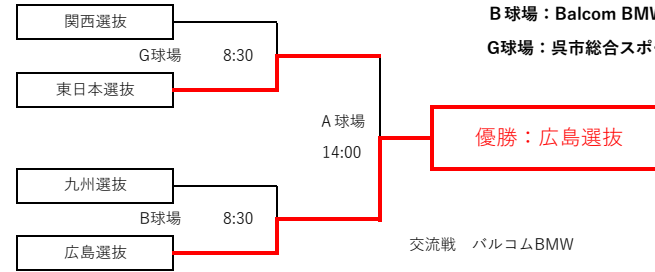

※アルファベットの早い方が1塁側、後攻とする。 きんさい : 三次きんさいスタジアム
 但し、E-Aの対戦はEが1塁側、後攻とする。 三次市営 : 三次市営球場

一日目は、規定回数が終わって同点の場合、延長やタイブレークを行わないで引き分けとする。
 ◎順位決定方法
 ・勝利チーム 2点
 ・敗戦チーム 0点
 ・引き分け 1点（両チーム）
 ○勝ち点が同点の場合
 1. 得失点差の大きい方が上位
 2. 総失点数の少ない方が上位
 3. 総得点の多い方が上位
 4. 直接対決で勝利した方が上位

8月24日（土） 決勝トーナメント

【中学生の部】

A 球場：鶴岡一人記念球場

B 球場：Balcom BMW Baseball Stadium

G 球場：呉市総合スポーツセンター

【小学生の部】

C 球場：虹村公園野球場

D 球場：虹村公園多目的広場（市呉グラウンド）