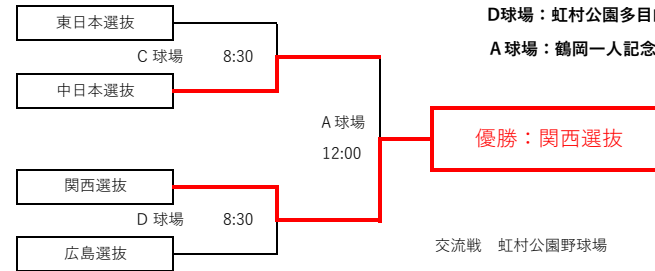

※アルファベットの早い方が1塁側、後攻とする。 きんさい : 三次きんさいスタジアム
 但し、E-Aの対戦はEが1塁側、後攻とする。 三次市営 : 三次市営球場

一日目は、規定回数が終わって同点の場合、延長やタイブレークを行わないで引き分けとする。
 ◎順位決定方法
 ・勝利チーム 2点
 ・敗戦チーム 0点
 ・引き分け 1点（両チーム）
 ○勝ち点が同点の場合
 1. 得失点差の大きい方が上位
 2. 総失点数の少ない方が上位
 3. 総得点の多い方が上位
 4. 直接対決で勝利した方が上位

8月24日（土） 決勝トーナメント

【中学生の部】

A 球場：鶴岡一人記念球場

B 球場：Balcom BMW Baseball Stadium

G 球場：呉市総合スポーツセンター

【小学生の部】

C 球場：虹村公園野球場

D 球場：虹村公園多目的広場（市呉グラウンド）

A 球場：鶴岡一人記念球場

【女子の部】

A 球場：鶴岡一人記念球場