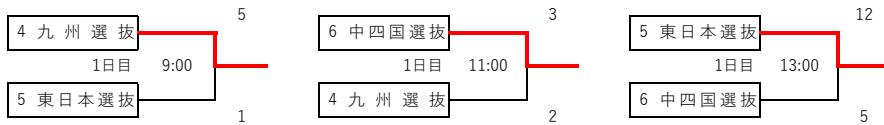

8月23日（金） 予選リーグ

【中学生の部】

A 球場：鶴岡一人記念球場

B 球場：Balcom BMW Baseball Stadium(広島県総合グランド野球場)

【小学生の部】

C 球場：虹村公園野球場

D 球場：虹村公園多目的広場（市呉グラウンド）

※ 予選リーグでは、組合せの上段を一塁側、後攻とする。

【女子の部】

E 球場：三次きんさいスタジアム

1日目 F 球場：三次市営球場

きんさい1 9:00 ~ 11:00 A対B

きんさい2 12:00 ~ 14:00 A対E

きんさい3 15:00 ~ 17:00 C対D

三次市営1 9:00 ~ 11:00 D対E

三次市営2 12:00 ~ 14:00 B対C

※アルファベットの早い方が1塁側、後攻とする。 きんさい : 三次きんさいスタジアム
 但し、E-Aの対戦はEが1塁側、後攻とする。 三次市営 : 三次市営球場

一日目は、規定回数が終わって同点の場合、延長やタイブレークを行わないで引き分けとする。
 ◎順位決定方法
 ・勝利チーム 2点
 ・敗戦チーム 0点
 ・引き分け 1点（両チーム）
 ○勝ち点が同点の場合
 1. 得失点差の大きい方が上位
 2. 総失点数の少ない方が上位
 3. 総得点の多い方が上位
 4. 直接対決で勝利した方が上位