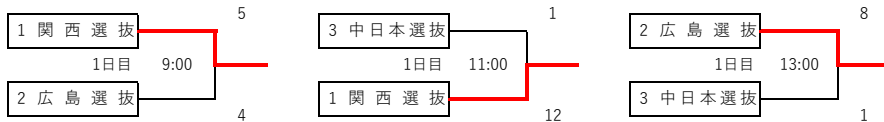

8月23日（金） 予選リーグ

【中学生の部】

A 球場：鶴岡一人記念球場

B 球場：Balcom BMW Baseball Stadium(広島県総合グランド野球場)

【小学生の部】

C 球場：虹村公園野球場

D 球場：虹村公園多目的広場（市呉グラウンド）

※ 予選リーグでは、組合せの上段を一塁側、後攻とする。

【女子の部】

E 球場：三次きんさいスタジアム

1日目 F 球場：三次市営球場

きんさい1 9:00 ~ 11:00 A対B

きんさい2 12:00 ~ 14:00 A対E

きんさい3 15:00 ~ 17:00 C対D

三次市営1 9:00 ~ 11:00 D対E

三次市営2 12:00 ~ 14:00 B対C

※アルファベットの早い方が1塁側、後攻とする。 きんさい : 三次きんさいスタジアム
 但し、E-Aの対戦はEが1塁側、後攻とする。 三次市営 : 三次市営球場

一日目は、規定回数が終わって同点の場合、延長やタイブレークを行わないで引き分けとする。
 ◎順位決定方法
 ・勝利チーム 2点
 ・敗戦チーム 0点
 ・引き分け 1点（両チーム）
 ○勝ち点が同点の場合
 1. 得失点差の大きい方が上位
 2. 総失点数の少ない方が上位
 3. 総得点の多い方が上位
 4. 直接対決で勝利した方が上位