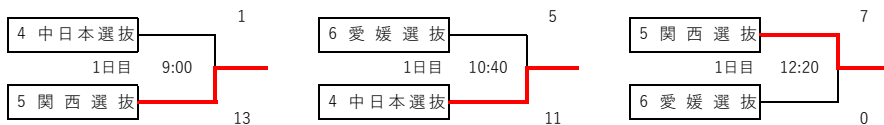

8月23日（金） 予選リーグ

【中学生の部】

A 球場：鶴岡一人記念球場

B 球場：Balcom BMW Baseball Stadium(広島県総合グランド野球場)

【小学生の部】

C 球場：虹村公園野球場

D 球場：虹村公園多目的広場（市呉グラウンド）

※ 予選リーグでは、組合せの上段を一塁側、後攻とする。

【女子の部】

E 球場：三次きんさいスタジアム

1日目 F 球場：三次市営球場

きんさい1 9:00 ~ 11:00 A対B

きんさい2 12:00 ~ 14:00 A対E

きんさい3 15:00 ~ 17:00 C対D

三次市営1 9:00 ~ 11:00 D対E

三次市営2 12:00 ~ 14:00 B対C

※アルファベットの早い方が1塁側、後攻とする。 きんさい : 三次きんさいスタジアム
 但し、E-Aの対戦はEが1塁側、後攻とする。 三次市営 : 三次市営球場

一日目は、規定回数が終わって同点の場合、延長やタイブレークを行わないで引き分けとする。
 ◎順位決定方法
 ・勝利チーム 2点
 ・敗戦チーム 0点
 ・引き分け 1点（両チーム）
 ○勝ち点が同点の場合
 1. 得失点差の大きい方が上位
 2. 総失点数の少ない方が上位
 3. 総得点の多い方が上位
 4. 直接対決で勝利した方が上位