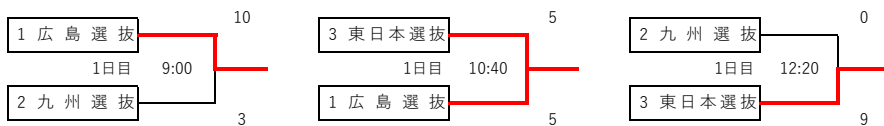

8月23日（金） 予選リーグ

【中学生の部】

A 球場：鶴岡一人記念球場

B 球場：Balcom BMW Baseball Stadium(広島県総合グランド野球場)

【小学生の部】

C 球場：虹村公園野球場

D 球場：虹村公園多目的広場（市呉グラウンド）

※ 予選リーグでは、組合せの上段を一塁側、後攻とする。

【女子の部】

E 球場：三次きんさいスタジアム

1日目 F 球場：三次市営球場

きんさい1 9:00 ~ 11:00 A対B

きんさい2 12:00 ~ 14:00 A対E

きんさい3 15:00 ~ 17:00 C対D

三次市営1 9:00 ~ 11:00 D対E

三次市営2 12:00 ~ 14:00 B対C

※アルファベットの早い方が1塁側、後攻とする。 きんさい : 三次きんさいスタジアム
 但し、E-Aの対戦はEが1塁側、後攻とする。 三次市営 : 三次市営球場

一日目は、規定回数が終わって同点の場合、延長やタイブレークを行わないで引き分けとする。
 ◎順位決定方法
 ・勝利チーム 2点
 ・敗戦チーム 0点
 ・引き分け 1点（両チーム）
 ○勝ち点が同点の場合
 1. 得失点差の大きい方が上位
 2. 総失点数の少ない方が上位
 3. 総得点の多い方が上位
 4. 直接対決で勝利した方が上位