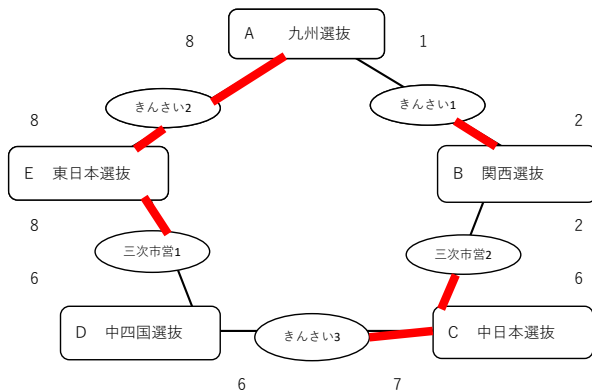

8月23日（金） 予選リーグ

【中学生の部】

A 球場：鶴岡一人記念球場

B 球場：Balcom BMW Baseball Stadium(広島県総合グランド野球場)

【小学生の部】

C 球場：虹村公園野球場

D 球場：虹村公園多目的広場（市呉グラウンド）

※ 予選リーグでは、組合せの上段を一塁側、後攻とする。

【女子の部】

E 球場：三次きんさいスタジアム

1日目 F 球場：三次市営球場

きんさい1 9:00 ~ 11:00 A対B

きんさい2 12:00 ~ 14:00 A対E

きんさい3 15:00 ~ 17:00 C対D

三次市営1 9:00 ~ 11:00 D対E

三次市営2 12:00 ~ 14:00 B対C

※アルファベットの早い方が1塁側、後攻とする。 きんさい : 三次きんさいスタジアム
 但し、E-Aの対戦はEが1塁側、後攻とする。 三次市営 : 三次市営球場

一日目は、規定回数が終わって同点の場合、延長やタイブレークを行わないで引き分けとする。
 ◎順位決定方法
 ・勝利チーム 2点
 ・敗戦チーム 0点
 ・引き分け 1点（両チーム）
 ○勝ち点が同点の場合
 1. 得失点差の大きい方が上位
 2. 総失点数の少ない方が上位
 3. 総得点の多い方が上位
 4. 直接対決で勝利した方が上位