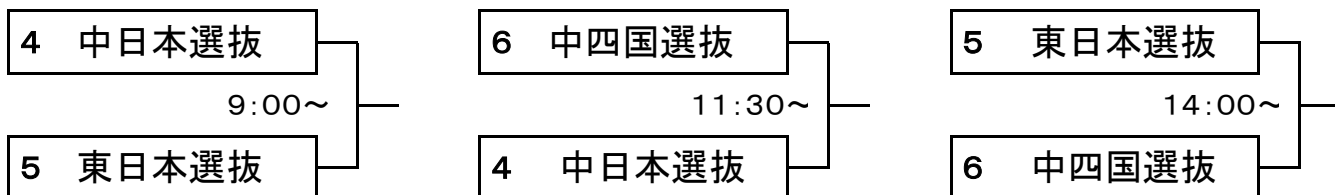

【小学生の部】

総当リーグ戦 A球場:長伏グラウンドA

8月21日(金) (点線)

A球場:長伏グラウンドA

第1試合 A 対 B 9:00~

第2試合 C 対 D 11:30~

第3試合 A 対 C 14:00~

8月22日(土) (実線)

A球場:長伏グラウンドA

第1試合 B 対 D 8:30~

第2試合 A 対 D 11:00~

第3試合 B 対 C 13:30~

※ 組合せの左側が1塁側で先攻とする。

	中四国・九州選抜	関西選抜	東日本選抜	中日本選抜	勝	負	分	勝点
中四国・九州選抜		—	—	—				
関西選抜	—		—	—				
東日本選抜	—	—		—				
中日本選抜	—	—	—					

【 中学生の部 】

8月21日(金) 予選リーグ

A球場:草薙総合運動場硬式野球場

B球場:西ヶ谷総合運動場野球場

8月22日(土) 決勝トーナメント

A球場:草薙総合運動公園野球場

B球場:西ヶ谷総合運動場野球場

【 中学生女子の部 】

8月21日(金) 予選リーグ

A球場:焼津市総合グラウンド野球場