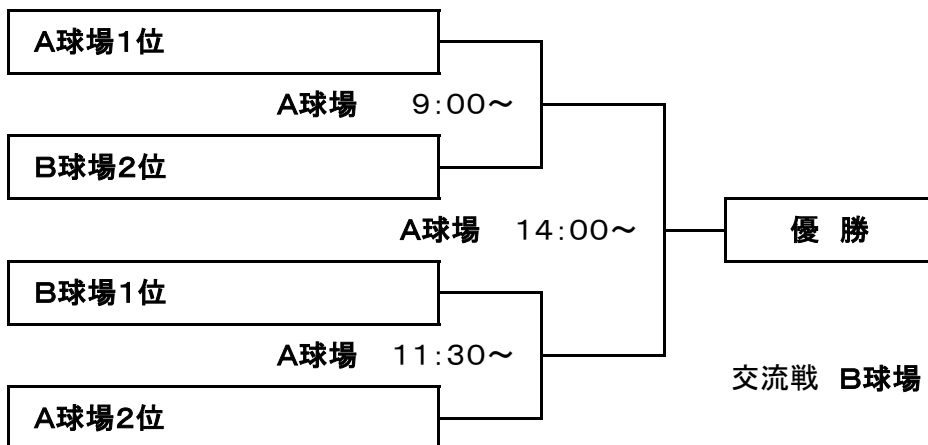

A球場:長伏グラウンドA

第1試合 B 対 D 8:30~

第2試合 A 対 D 11:00~

第3試合 B 対 C 13:30~

※ 組合せの左側が1塁側で先攻とする。

	中四国・九州選抜	関西選抜	東日本選抜	中日本選抜	勝	負	分	勝点
中四国・九州選抜		—	—	—				
関西選抜	—		—	—				
東日本選抜	—	—		—				
中日本選抜	—	—	—					

【 中学生の部 】

8月21日(金) 予選リーグ

A球場:草薙総合運動場硬式野球場

B球場:西ヶ谷総合運動場野球場

8月22日(土) 決勝トーナメント

A球場:草薙総合運動公園野球場

B球場:西ヶ谷総合運動場野球場

【 中学生女子の部 】

8月21日(金) 予選リーグ

A球場:焼津市総合グラウンド野球場

B球場:藤枝総合運動公園野球場

8月22日(土) 決勝トーナメント

A球場:焼津市総合グラウンド野球場

B球場:藤枝総合運動公園野球場