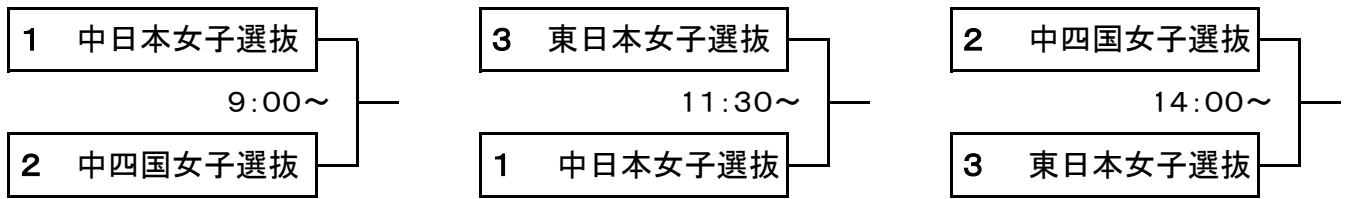

A球場:長伏グラウンドA

第1試合 B 対 D 8:30~

第2試合 A 対 D 11:00~

第3試合 B 対 C 13:30~

※ 組合せの左側が1塁側で先攻とする。

	中四国・九州選抜	関西選抜	東日本選抜	中日本選抜	勝	負	分	勝点
中四国・九州選抜		—	—	—				
関西選抜	—		—	—				
東日本選抜	—	—		—				
中日本選抜	—	—	—					

【 中学生の部 】

8月21日(金) 予選リーグ

A球場:草薙総合運動場硬式野球場

B球場:西ヶ谷総合運動場野球場

8月22日(土) 決勝トーナメント

A球場:草薙総合運動公園野球場

B球場:西ヶ谷総合運動場野球場

【 中学生女子の部 】

8月21日(金) 予選リーグ

A球場:焼津市総合グラウンド野球場

B球場:藤枝総合運動公園野球場

8月22日(土) 決勝トーナメント

A球場:焼津市総合グラウンド野球場

B球場:藤枝総合運動公園野球場