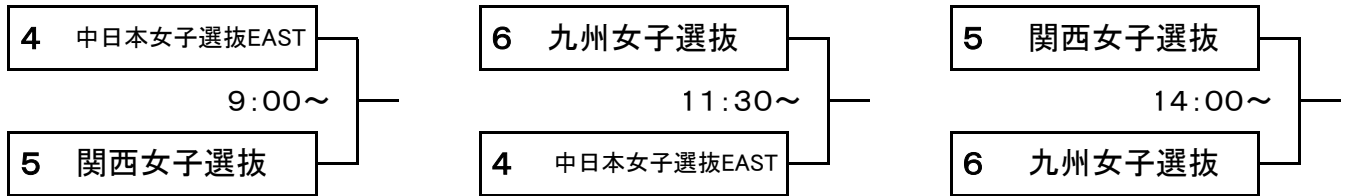

A球場:長伏グラウンドA

第1試合 B 対 D 8:30~

第2試合 A 対 D 11:00~

第3試合 B 対 C 13:30~

※ 組合せの左側が1塁側で先攻とする。

	中四国・九州選抜	関西選抜	東日本選抜	中日本選抜	勝	負	分	勝点
中四国・九州選抜		—	—	—				
関西選抜	—		—	—				
東日本選抜	—	—		—				
中日本選抜	—	—	—					

【 中学生の部 】

8月21日(金) 予選リーグ

A球場:草薙総合運動場硬式野球場

B球場:西ヶ谷総合運動場野球場

8月22日(土) 決勝トーナメント

A球場:草薙総合運動公園野球場

B球場:西ヶ谷総合運動場野球場

【 中学生女子の部 】

8月21日(金) 予選リーグ

A球場:焼津市総合グラウンド野球場

B球場:藤枝総合運動公園野球場

8月22日(土) 決勝トーナメント

A球場:焼津市総合グラウンド野球場

B球場:藤枝総合運動公園野球場