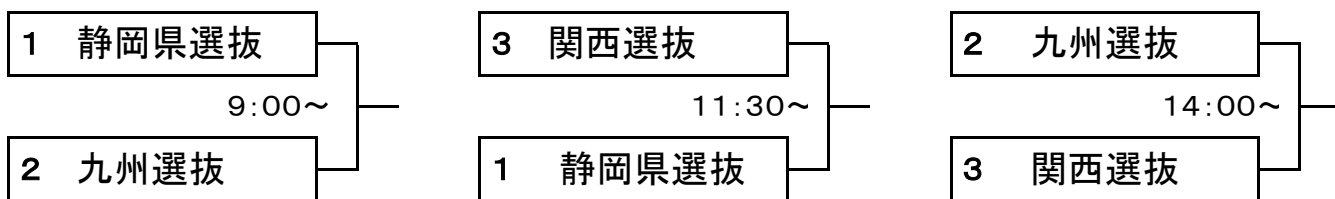

【小学生の部】

総当リーグ戦 A球場:長伏グラウンドA

8月21日(金) (点線)

A球場:長伏グラウンドA

第1試合 A 対 B 9:00~

第2試合 C 対 D 11:30~

第3試合 A 対 C 14:00~

8月22日(土) (実線)

A球場:長伏グラウンドA

第1試合 B 対 D 8:30~

第2試合 A 対 D 11:00~

第3試合 B 対 C 13:30~

※ 組合せの左側が1塁側で先攻とする。

	中四国・九州選抜	関西選抜	東日本選抜	中日本選抜	勝	負	分	勝点
中四国・九州選抜		—	—	—				
関西選抜	—		—	—				
東日本選抜	—	—		—				
中日本選抜	—	—	—					

【 中学生の部 】

8月21日(金) 予選リーグ

A球場:草薙総合運動場硬式野球場

B球場:西ヶ谷総合運動場野球場

8月22日(土) 決勝トーナメント

A球場:草薙総合運動公園野球場

B球場:西ヶ谷総合運動場野球場

【 中学生女子の部 】

8月21日(金) 予選リーグ

A球場:焼津市総合グラウンド野球場